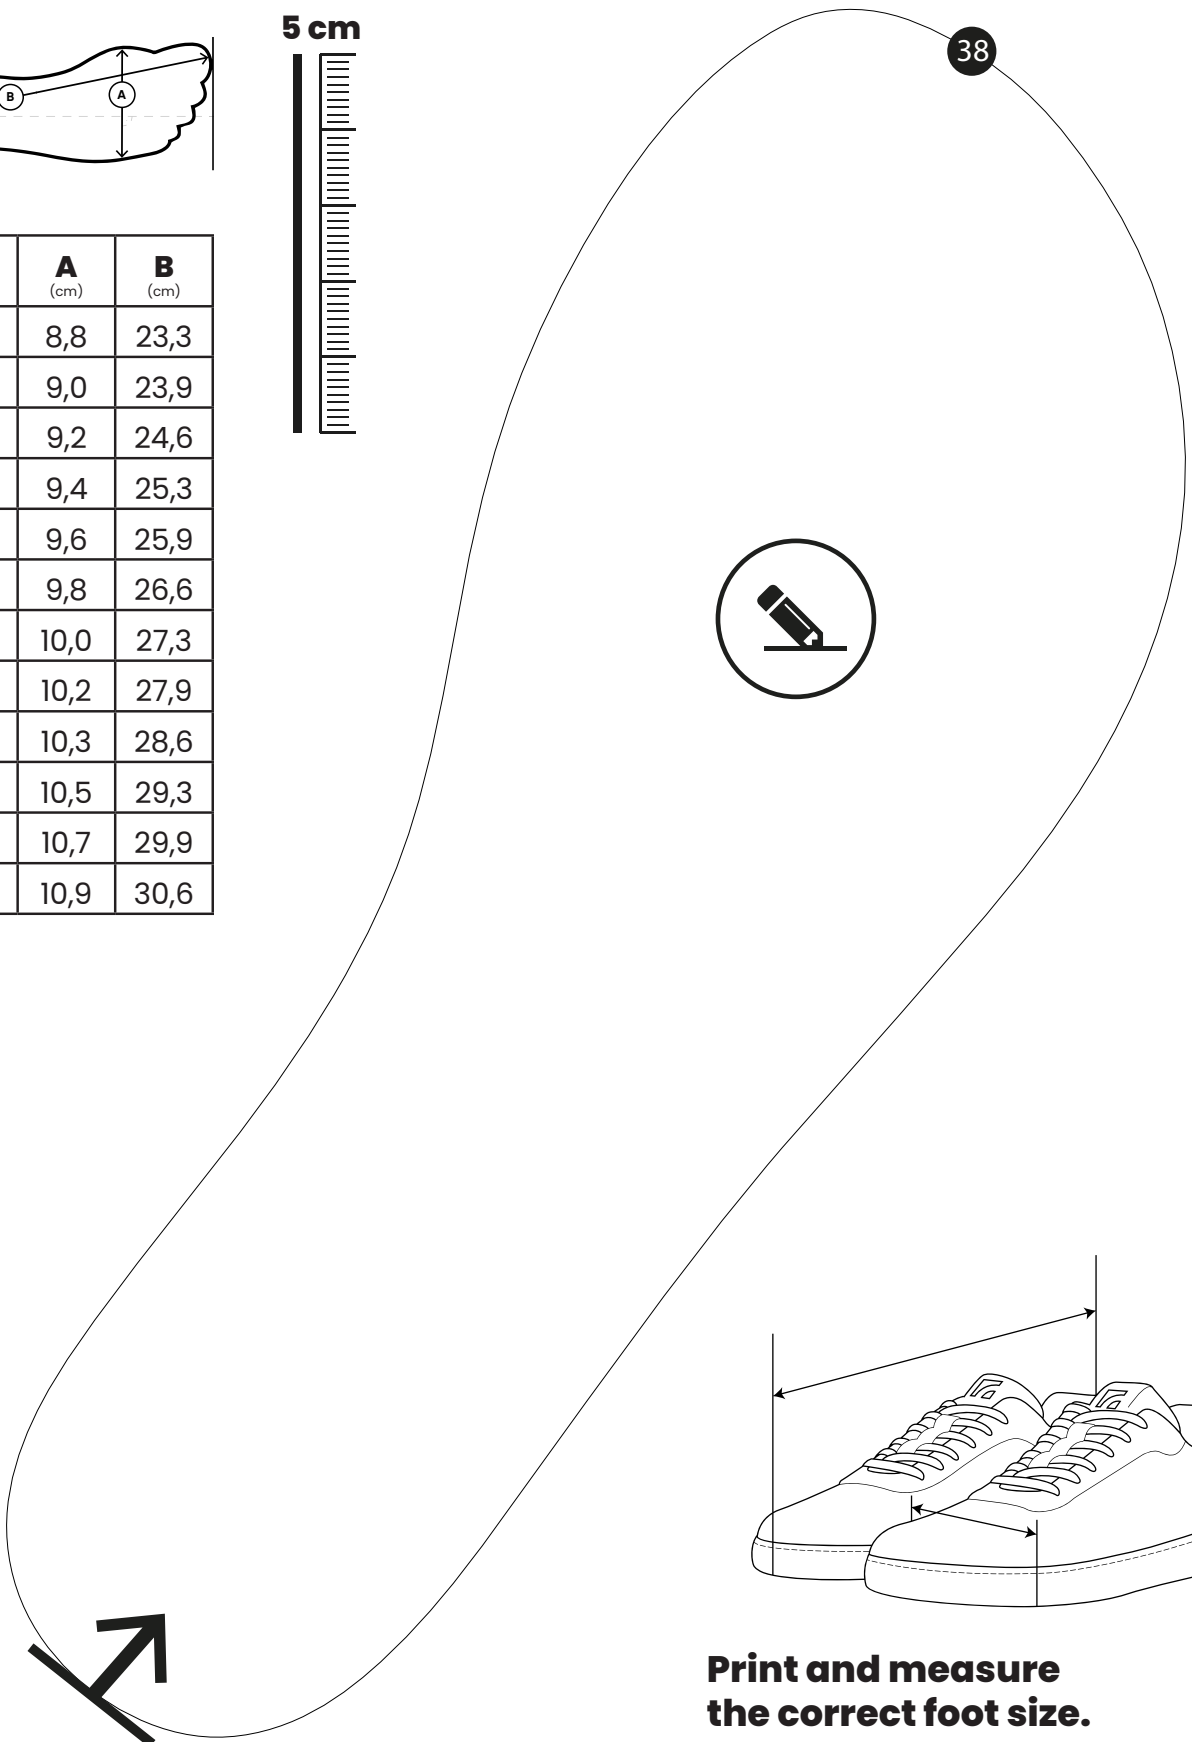

We recommend adding an excess of 0.5 - 1.2 cm to the total length of your foot, which will give you your ideal shoe size.

5 cm

EU	A (cm)	B (cm)
36	8,8	23,3
37	9,0	23,9
38	9,2	24,6
39	9,4	25,3
40	9,6	25,9
41	9,8	26,6
42	10,0	27,3
43	10,2	27,9
44	10,3	28,6
45	10,5	29,3
46	10,7	29,9
47	10,9	30,6

**Print and measure
the correct foot size.**

We recommend adding an excess of 0.5 - 1.2 cm to the total length of your foot, which will give you your ideal shoe size.

5 cm

EU	A (cm)	B (cm)
36	8,8	23,3
37	9,0	23,9
38	9,2	24,6
39	9,4	25,3
40	9,6	25,9
41	9,8	26,6
42	10,0	27,3
43	10,2	27,9
44	10,3	28,6
45	10,5	29,3
46	10,7	29,9
47	10,9	30,6

Print and measure the correct foot size.

We recommend adding an excess of 0.5 - 1.2 cm to the total length of your foot, which will give you your ideal shoe size.

5 cm

EU	A (cm)	B (cm)
36	8,8	23,3
37	9,0	23,9
38	9,2	24,6
39	9,4	25,3
40	9,6	25,9
41	9,8	26,6
42	10,0	27,3
43	10,2	27,9
44	10,3	28,6
45	10,5	29,3
46	10,7	29,9
47	10,9	30,6