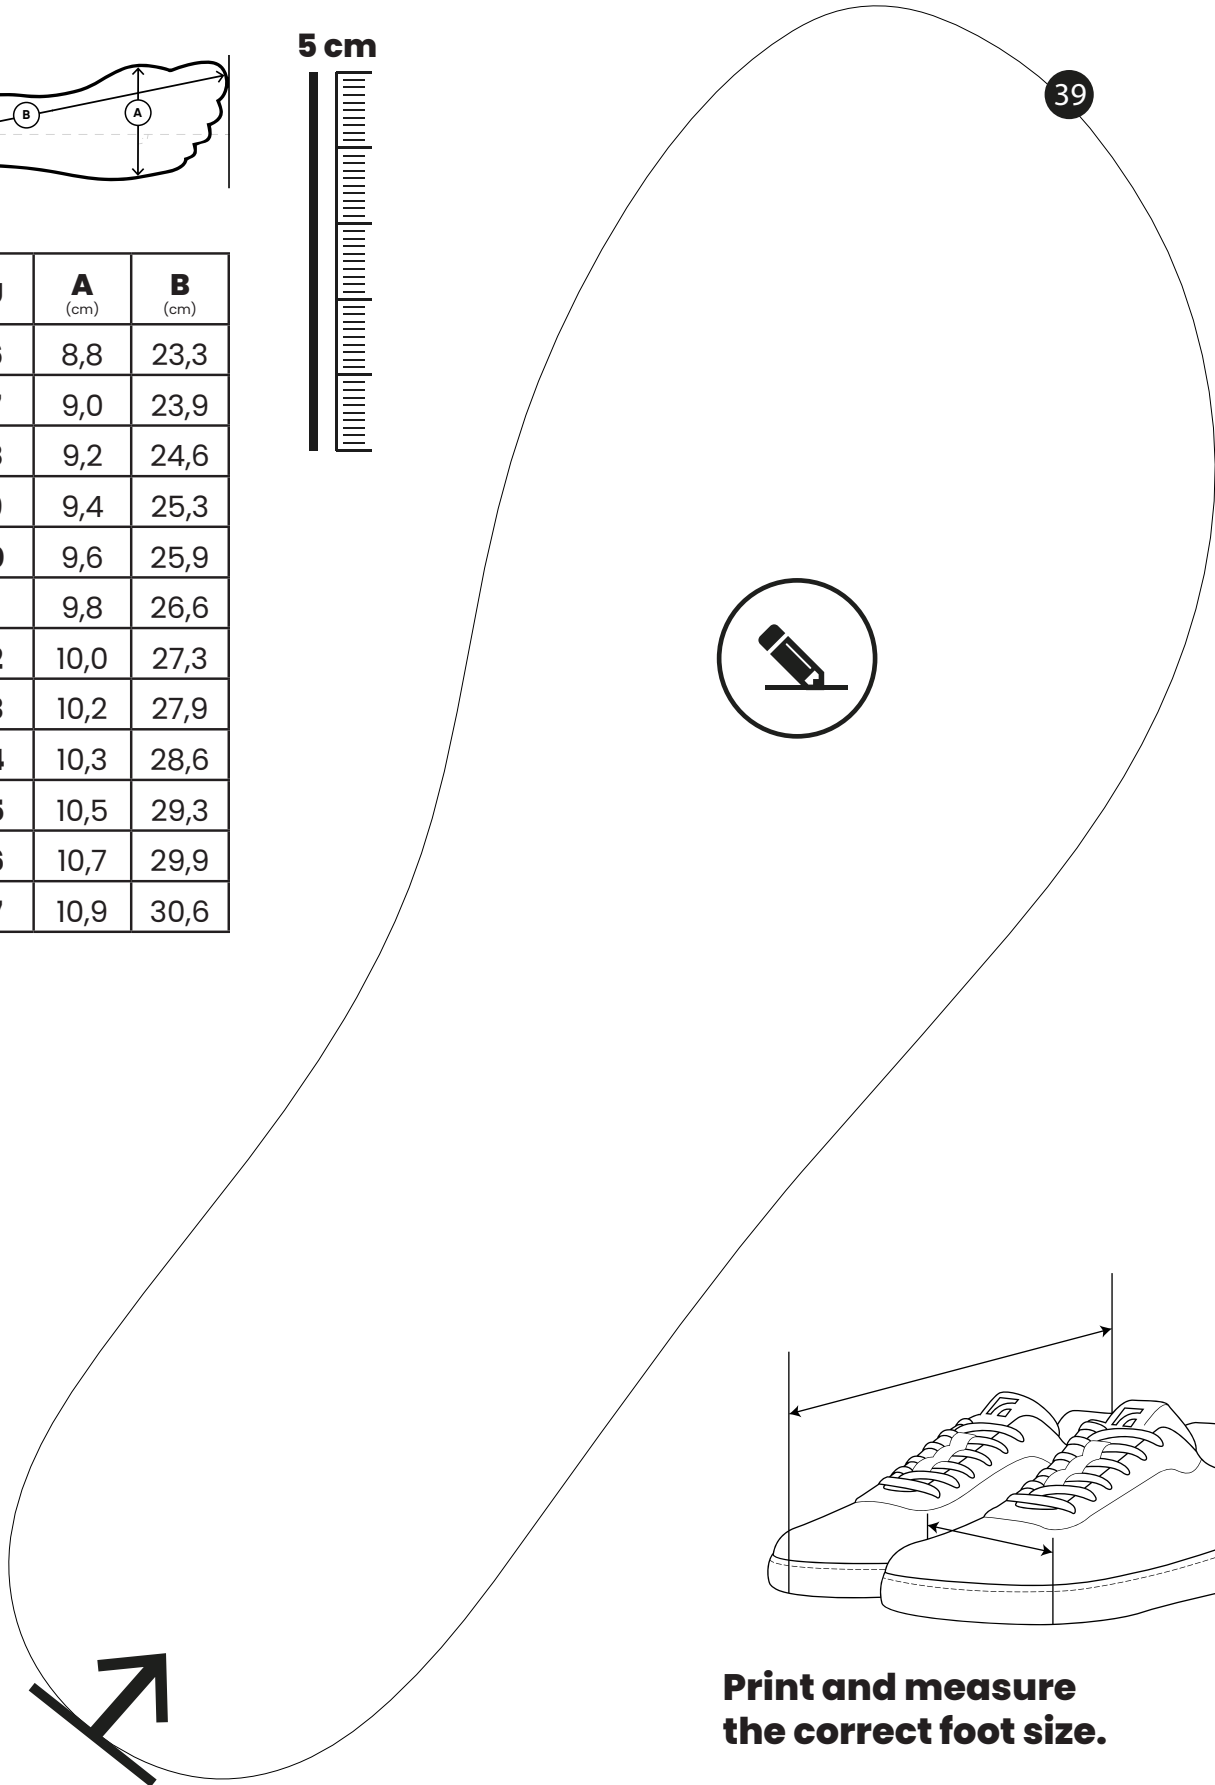

**Print and measure
the correct foot size.**

We recommend adding an excess of 0.5 - 1.2 cm to the total length of your foot, which will give you your ideal shoe size.

5 cm

EU	A (cm)	B (cm)
36	8,8	23,3
37	9,0	23,9
38	9,2	24,6
39	9,4	25,3
40	9,6	25,9
41	9,8	26,6
42	10,0	27,3
43	10,2	27,9
44	10,3	28,6
45	10,5	29,3
46	10,7	29,9
47	10,9	30,6

Print and measure the correct foot size.

We recommend adding an excess of 0.5 - 1.2 cm to the total length of your foot, which will give you your ideal shoe size.

5 cm

EU	A (cm)	B (cm)
36	8,8	23,3
37	9,0	23,9
38	9,2	24,6
39	9,4	25,3
40	9,6	25,9
41	9,8	26,6
42	10,0	27,3
43	10,2	27,9
44	10,3	28,6
45	10,5	29,3
46	10,7	29,9
47	10,9	30,6