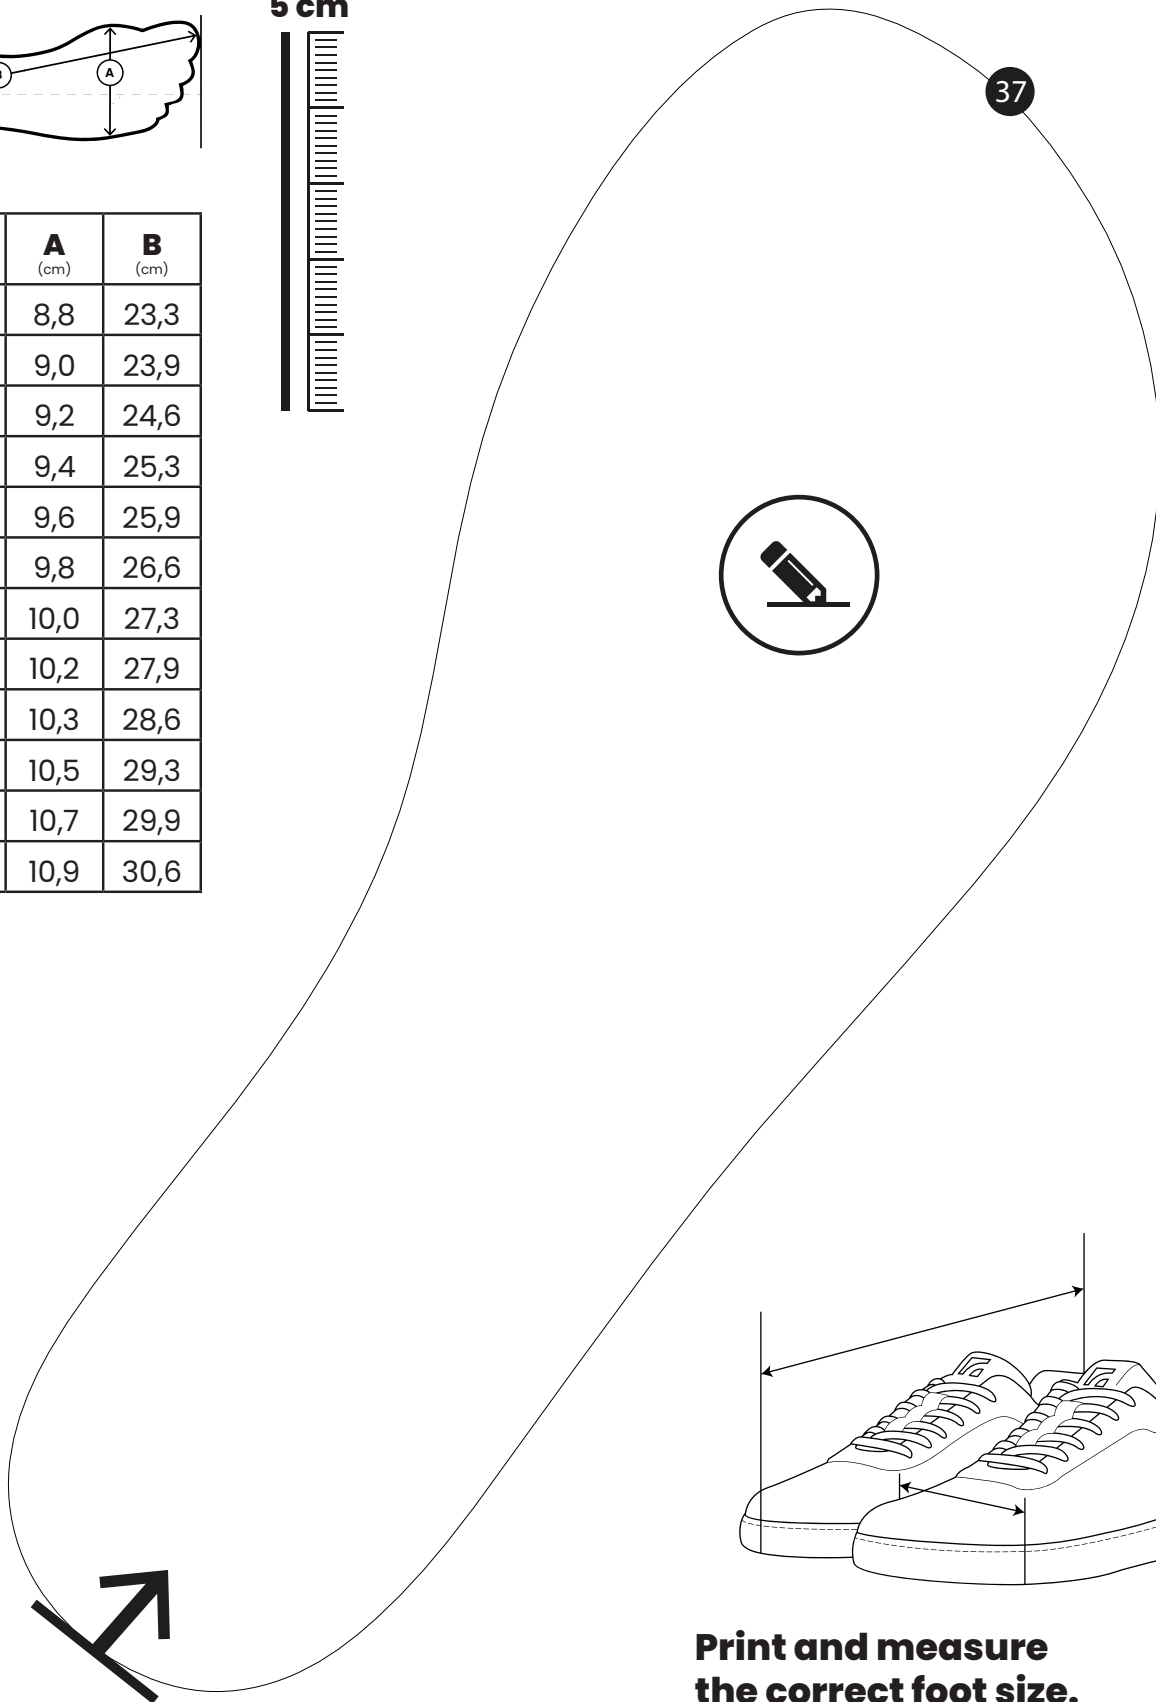

We recommend adding an excess of 0.5 - 1.2 cm to the total length of your foot, which will give you your ideal shoe size.

5 cm

EU	A (cm)	B (cm)
36	8,8	23,3
37	9,0	23,9
38	9,2	24,6
39	9,4	25,3
40	9,6	25,9
41	9,8	26,6
42	10,0	27,3
43	10,2	27,9
44	10,3	28,6
45	10,5	29,3
46	10,7	29,9
47	10,9	30,6

**Print and measure
the correct foot size.**

We recommend adding an excess of 0.5 - 1.2 cm to the total length of your foot, which will give you your ideal shoe size.

5 cm

EU	A (cm)	B (cm)
36	8,8	23,3
37	9,0	23,9
38	9,2	24,6
39	9,4	25,3
40	9,6	25,9
41	9,8	26,6
42	10,0	27,3
43	10,2	27,9
44	10,3	28,6
45	10,5	29,3
46	10,7	29,9
47	10,9	30,6

Print and measure the correct foot size.

We recommend adding an excess of 0.5 - 1.2 cm to the total length of your foot, which will give you your ideal shoe size.

5 cm

EU	A (cm)	B (cm)
36	8,8	23,3
37	9,0	23,9
38	9,2	24,6
39	9,4	25,3
40	9,6	25,9
41	9,8	26,6
42	10,0	27,3
43	10,2	27,9
44	10,3	28,6
45	10,5	29,3
46	10,7	29,9
47	10,9	30,6