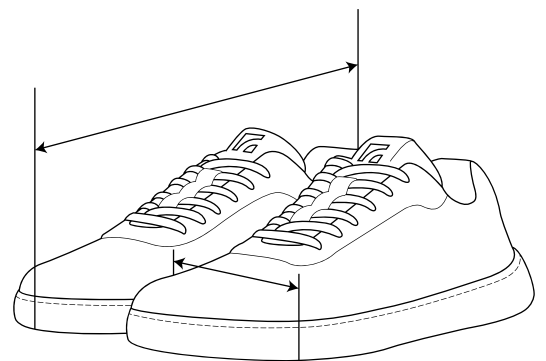

We recommend adding an excess of 0.5 - 1.2 cm to the total length of your foot, which will give you your ideal shoe size.

5 cm

EU	A (cm)	B (cm)
36	8,8	23,3
37	9,0	23,9
38	9,2	24,6
39	9,4	25,3
40	9,6	25,9
41	9,8	26,6
42	10,0	27,3
43	10,2	27,9
44	10,3	28,6
45	10,5	29,3
46	10,7	29,9
47	10,9	30,6

**Print and measure
the correct foot size.**

We recommend adding an excess of 0.5 - 1.2 cm to the total length of your foot, which will give you your ideal shoe size.

5 cm

EU	A (cm)	B (cm)
36	8,8	23,3
37	9,0	23,9
38	9,2	24,6
39	9,4	25,3
40	9,6	25,9
41	9,8	26,6
42	10,0	27,3
43	10,2	27,9
44	10,3	28,6
45	10,5	29,3
46	10,7	29,9
47	10,9	30,6