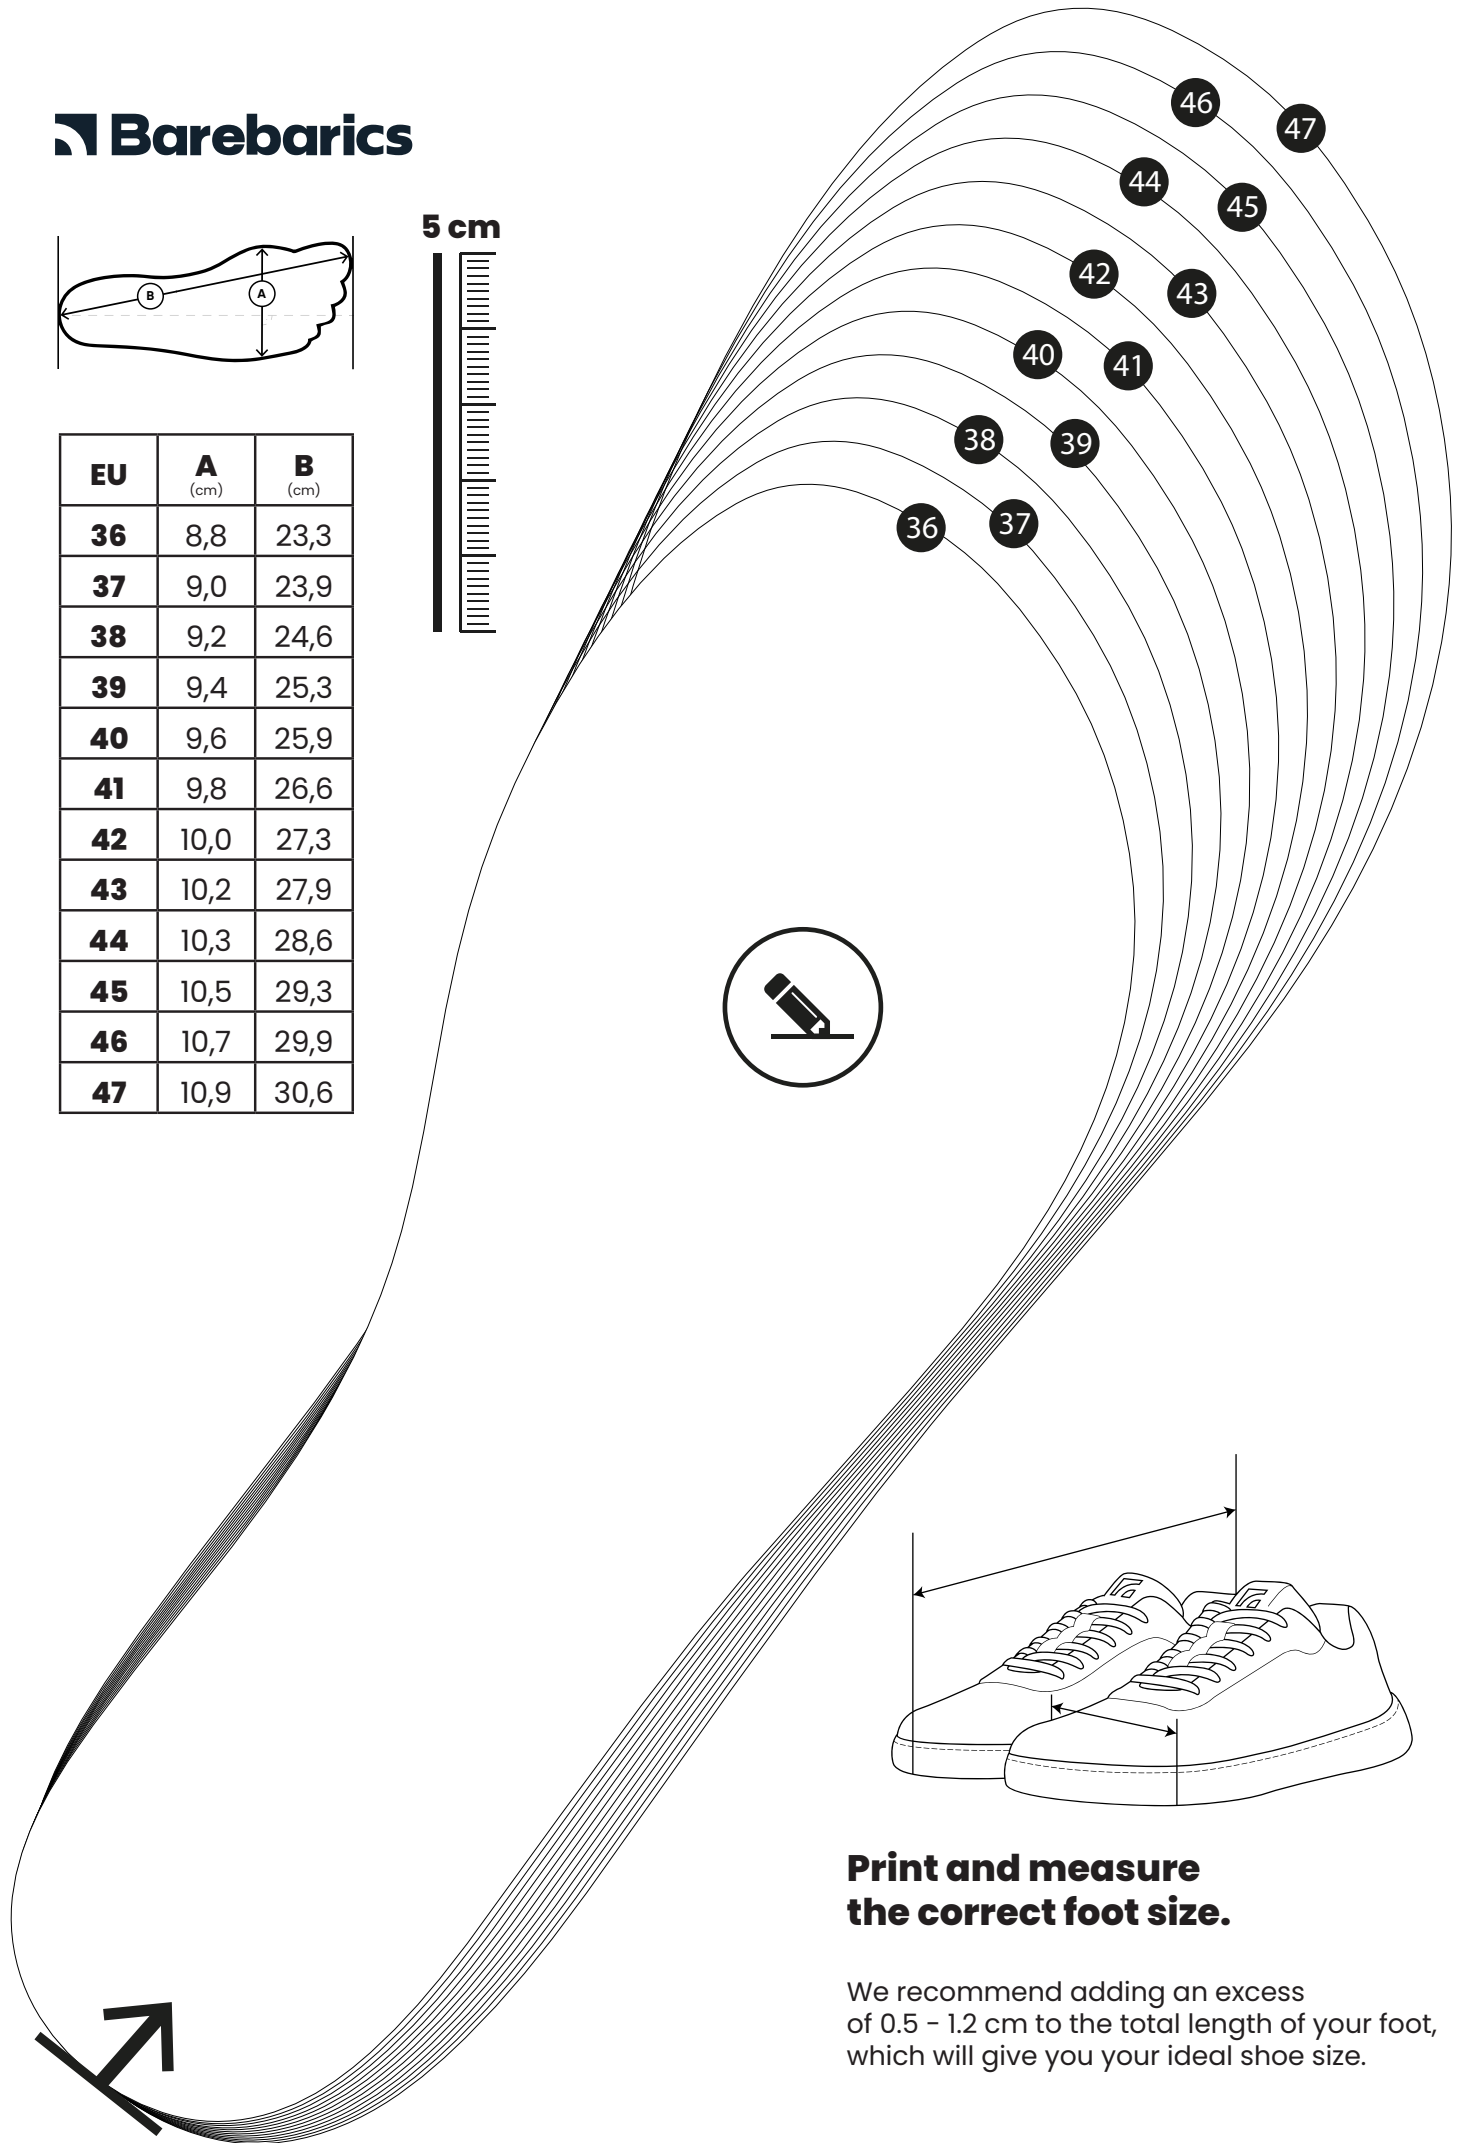

5 cm

EU	A (cm)	B (cm)
36	8,8	23,3
37	9,0	23,9
38	9,2	24,6
39	9,4	25,3
40	9,6	25,9
41	9,8	26,6
42	10,0	27,3
43	10,2	27,9
44	10,3	28,6
45	10,5	29,3
46	10,7	29,9
47	10,9	30,6

**Print and measure
the correct foot size.**

We recommend adding an excess of 0.5 - 1.2 cm to the total length of your foot, which will give you your ideal shoe size.

5 cm

EU	A (cm)	B (cm)
36	8,8	23,3
37	9,0	23,9
38	9,2	24,6
39	9,4	25,3
40	9,6	25,9
41	9,8	26,6
42	10,0	27,3
43	10,2	27,9
44	10,3	28,6
45	10,5	29,3
46	10,7	29,9
47	10,9	30,6

**Print and measure
the correct foot size.**

We recommend adding an excess of 0.5 - 1.2 cm to the total length of your foot, which will give you your ideal shoe size.

5 cm

EU	A (cm)	B (cm)
36	8,8	23,3
37	9,0	23,9
38	9,2	24,6
39	9,4	25,3
40	9,6	25,9
41	9,8	26,6
42	10,0	27,3
43	10,2	27,9
44	10,3	28,6
45	10,5	29,3
46	10,7	29,9
47	10,9	30,6