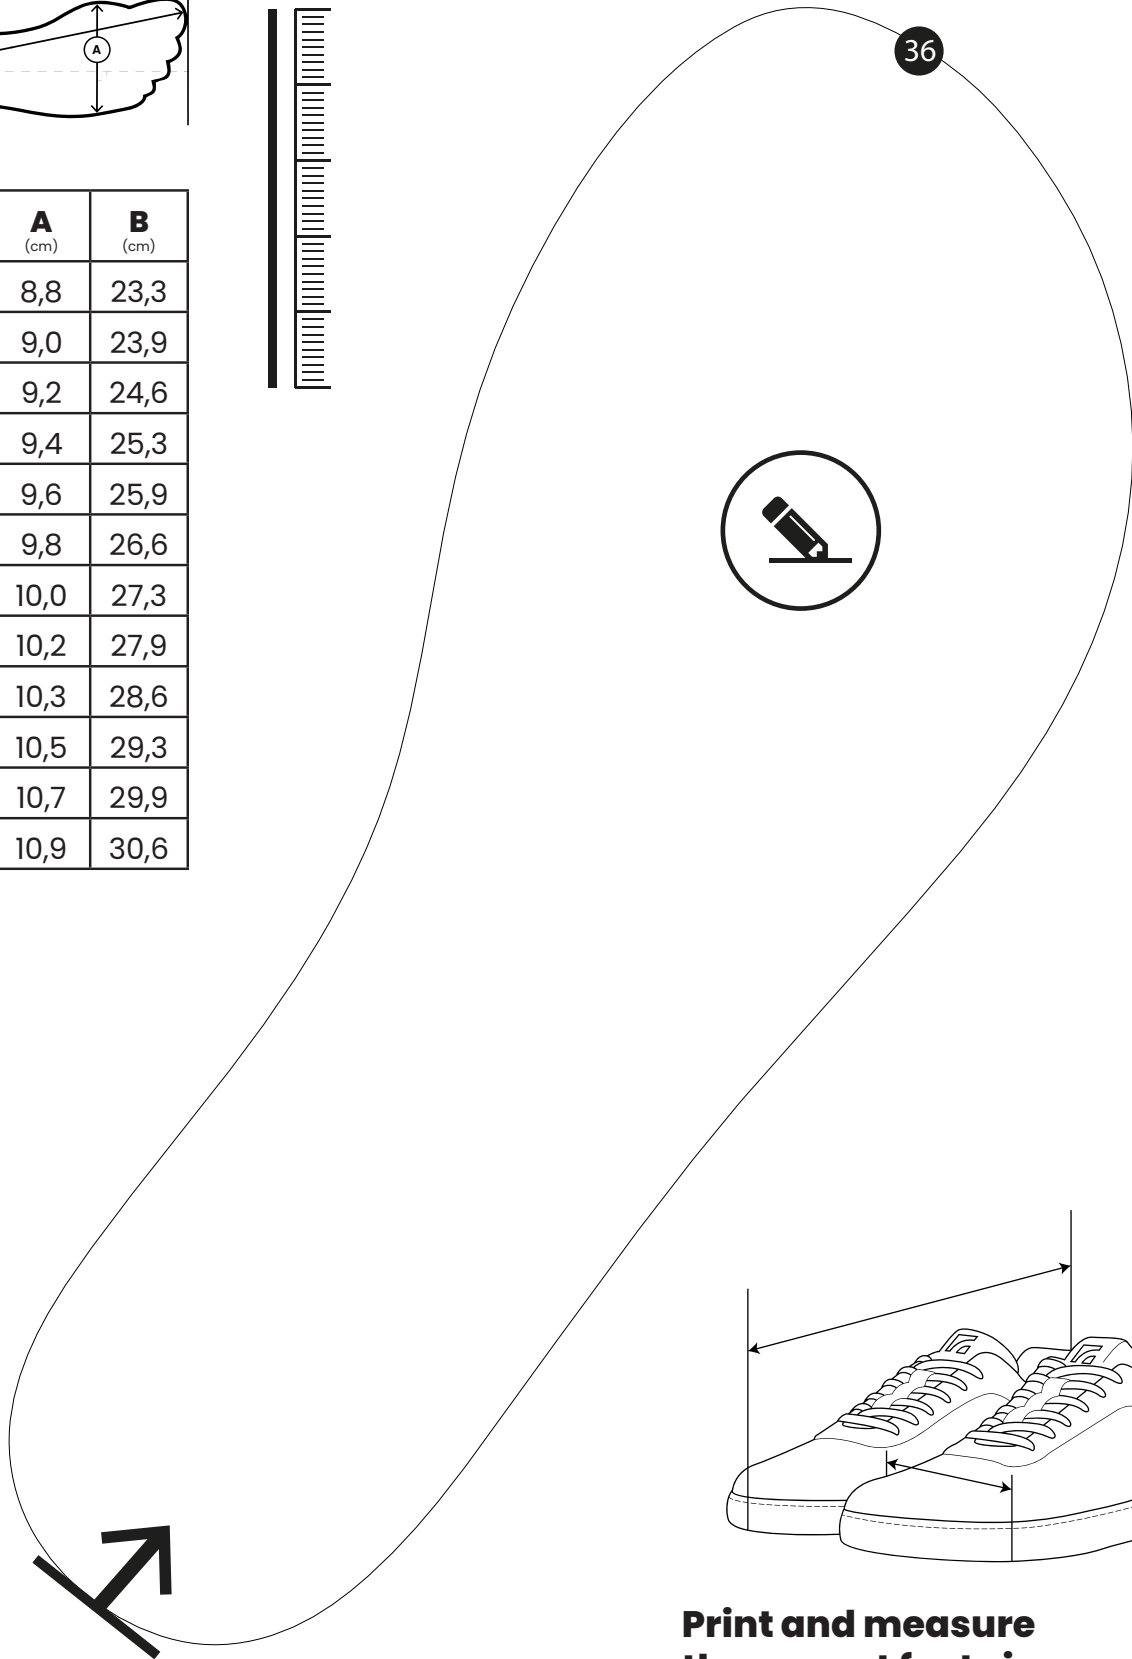

5 cm

EU	A (cm)	B (cm)
36	8,8	23,3
37	9,0	23,9
38	9,2	24,6
39	9,4	25,3
40	9,6	25,9
41	9,8	26,6
42	10,0	27,3
43	10,2	27,9
44	10,3	28,6
45	10,5	29,3
46	10,7	29,9
47	10,9	30,6

**Print and measure
the correct foot size.**

We recommend adding an excess of 0.5 - 1.2 cm to the total length of your foot, which will give you your ideal shoe size.

5 cm

EU	A (cm)	B (cm)
36	8,8	23,3
37	9,0	23,9
38	9,2	24,6
39	9,4	25,3
40	9,6	25,9
41	9,8	26,6
42	10,0	27,3
43	10,2	27,9
44	10,3	28,6
45	10,5	29,3
46	10,7	29,9
47	10,9	30,6

**Print and measure
the correct foot size.**

We recommend adding an excess of 0.5 - 1.2 cm to the total length of your foot, which will give you your ideal shoe size.

5 cm

EU	A (cm)	B (cm)
36	8,8	23,3
37	9,0	23,9
38	9,2	24,6
39	9,4	25,3
40	9,6	25,9
41	9,8	26,6
42	10,0	27,3
43	10,2	27,9
44	10,3	28,6
45	10,5	29,3
46	10,7	29,9
47	10,9	30,6